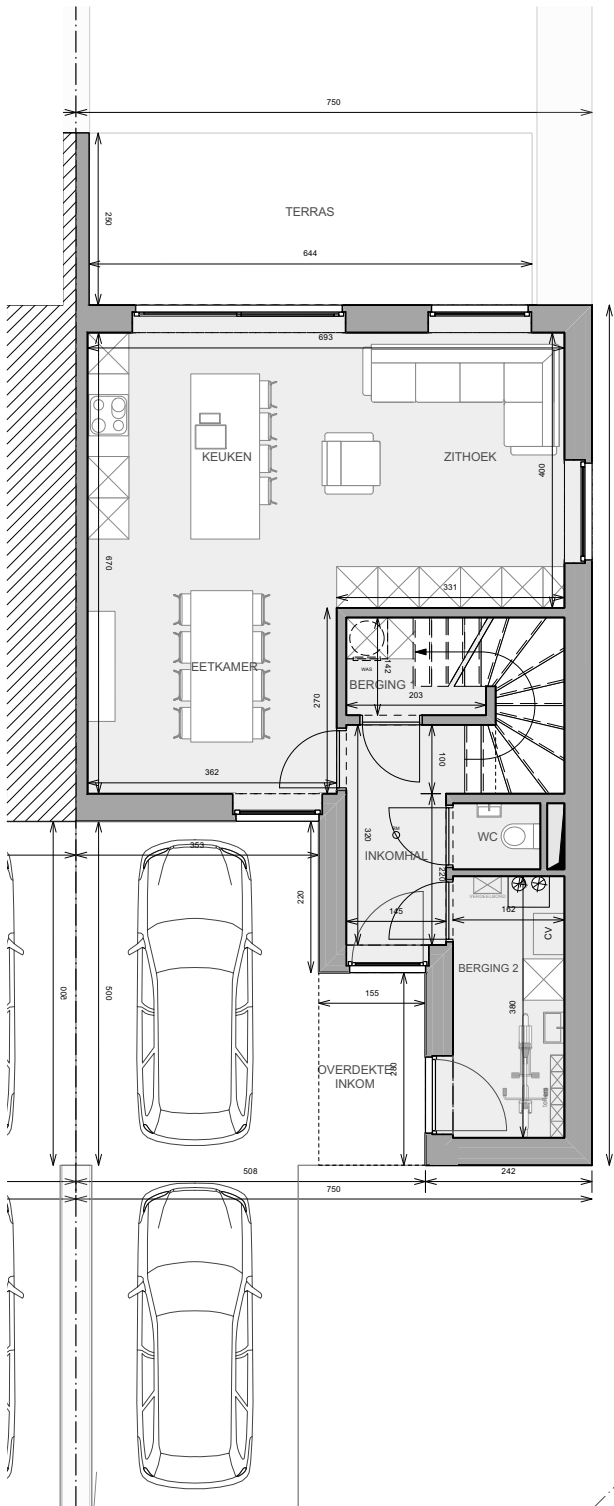

# woning lot 37 (HOB)

oppervlakte perceel 3a 18ca  
bruto bewoonbare oppervlakte woning 136,8 m<sup>2</sup>  
aantal slaapkamers 3

bivelenhof

GELIJKVLOERS

VERDIEPING