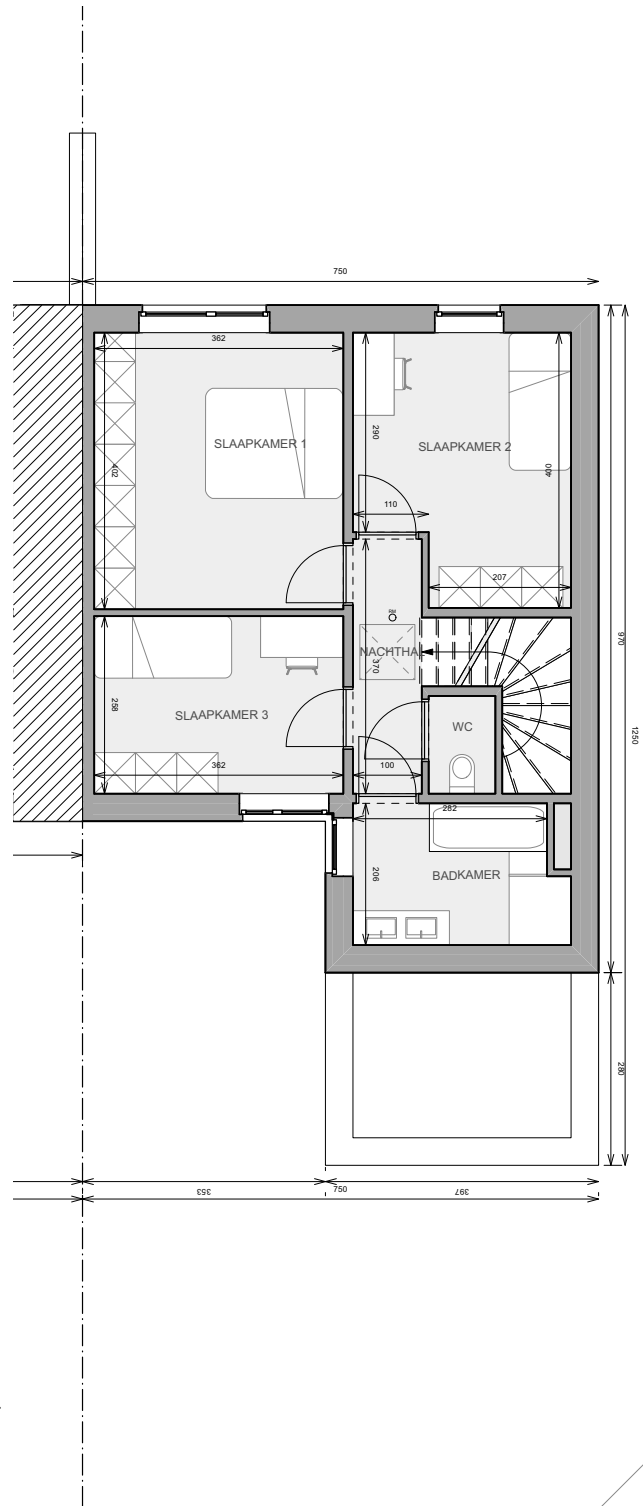

# woning lot 37 (HOB)

oppervlakte perceel 3a 18ca  
bruto bewoonbare oppervlakte woning 136,8 m<sup>2</sup>  
aantal slaapkamers 3

bivelenhof

GELIJKVLOERS

VERDIEPING