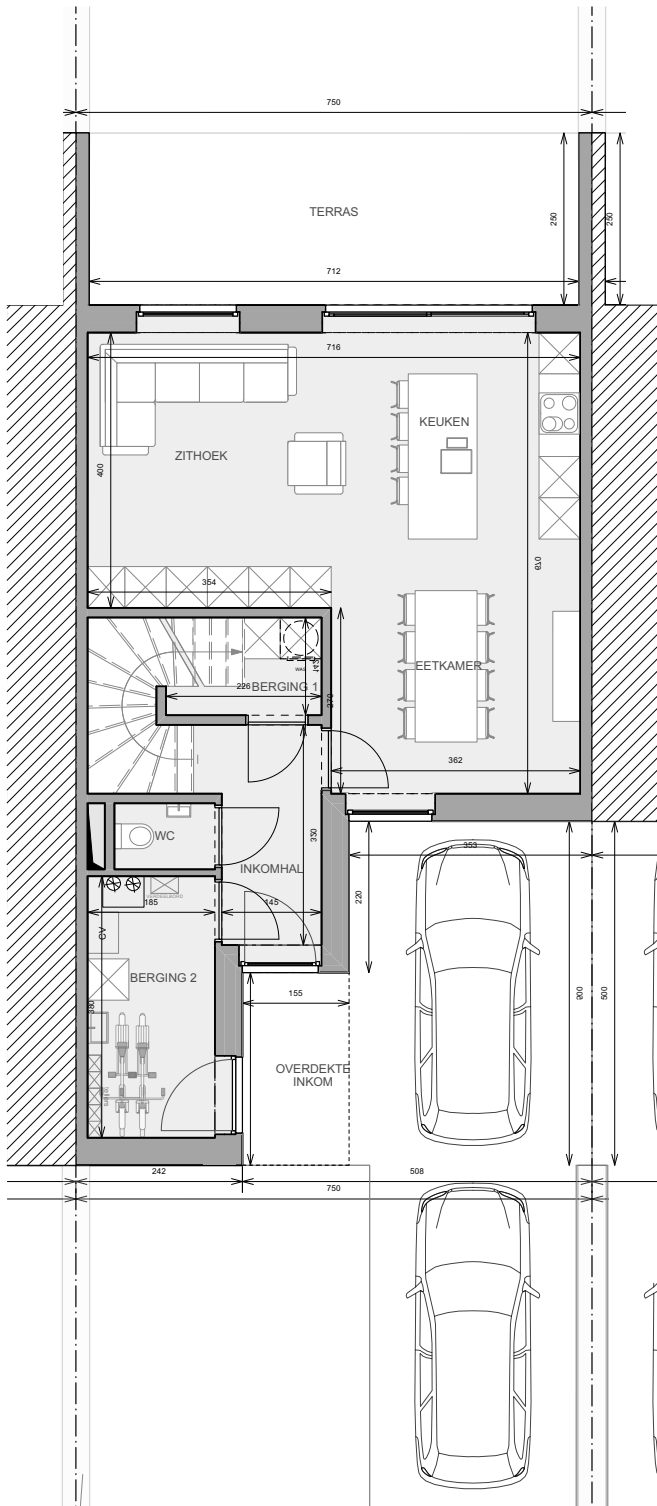

# woning lot 40 (GB)

oppervlakte perceel

2a 53ca

bruto bewoonbare oppervlakte woning

136,8 m<sup>2</sup>

aantal slaapkamers

3

bivelenhof

GELIJKVLOERS

VERDIEPING