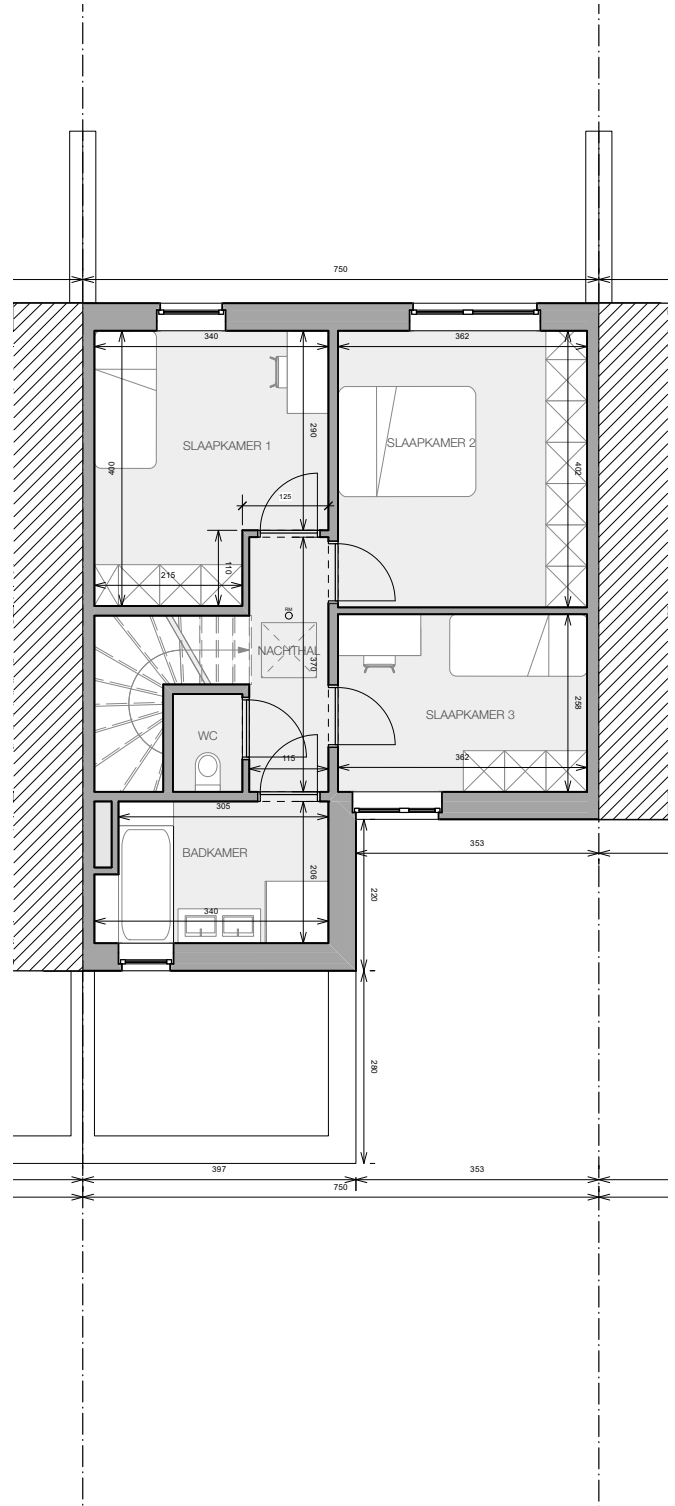

# woning lot 40 (GB)

oppervlakte perceel

2a 53ca

bruto bewoonbare oppervlakte woning

136,8 m<sup>2</sup>

aantal slaapkamers

3

bivelenhof

GELIJKVLOERS

VERDIEPING