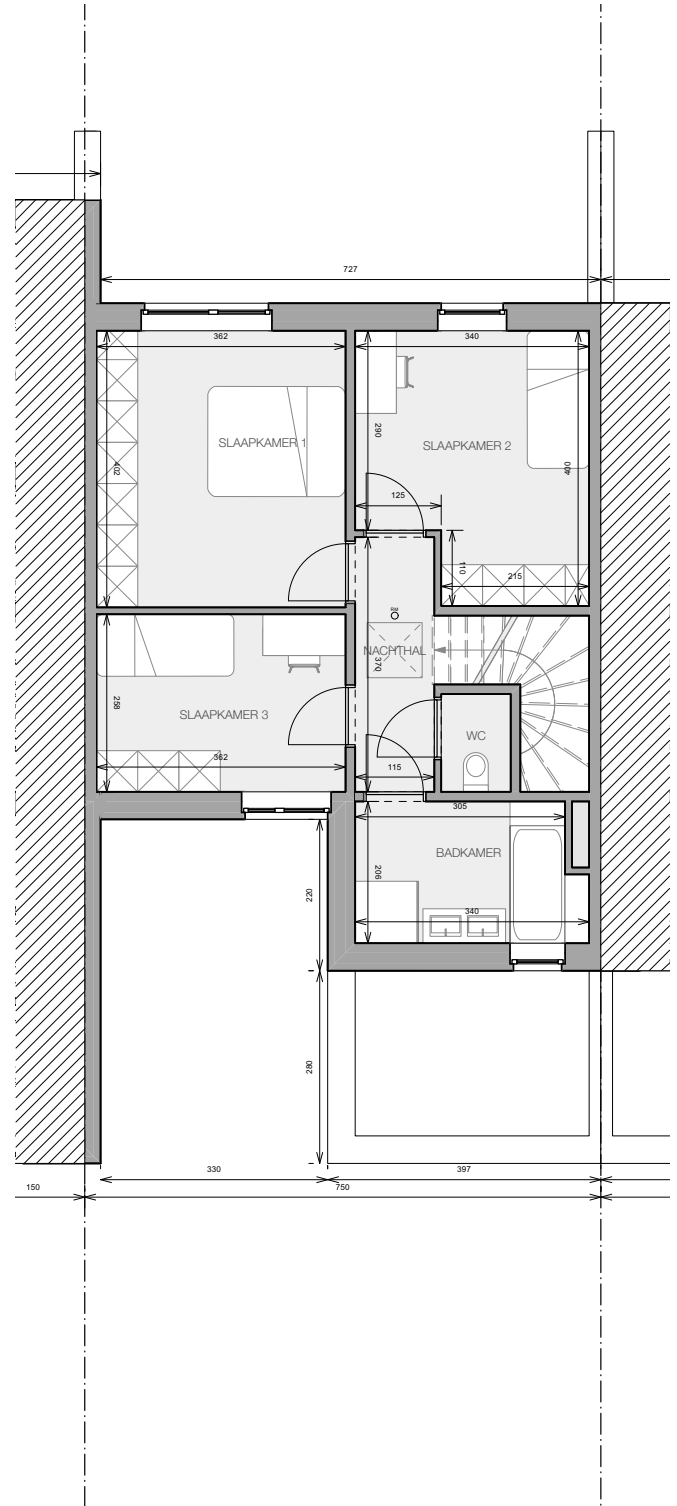

woning lot 41 (GB)

oppervlakte perceel 2a 61ca
bruto bewoonbare oppervlakte woning 136,8 m²
aantal slaapkamers 3

bivelenhof

GELIJKVLOERS

VERDIEPING