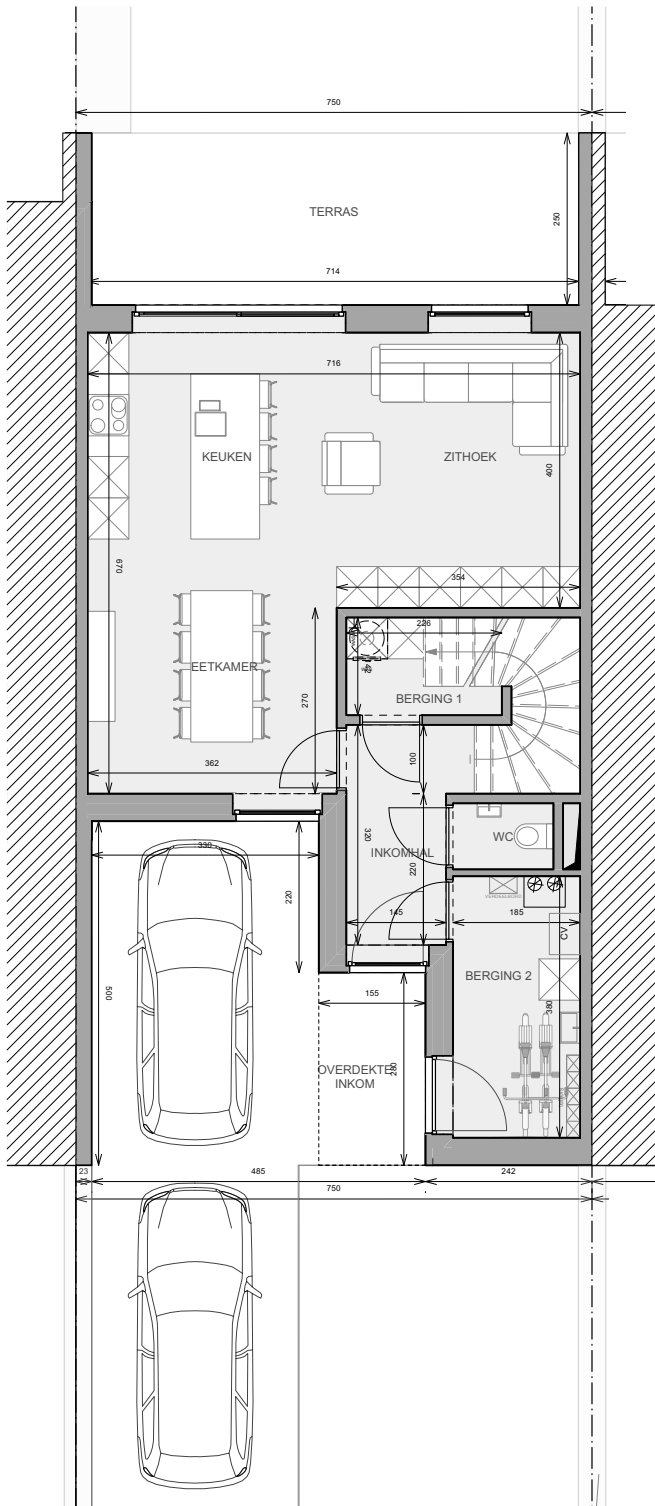

woning lot 41 (GB)

oppervlakte perceel 2a 61ca
bruto bewoonbare oppervlakte woning 136,8 m²
aantal slaapkamers 3

bivelenhof

GELIJKVLOERS

VERDIEPING