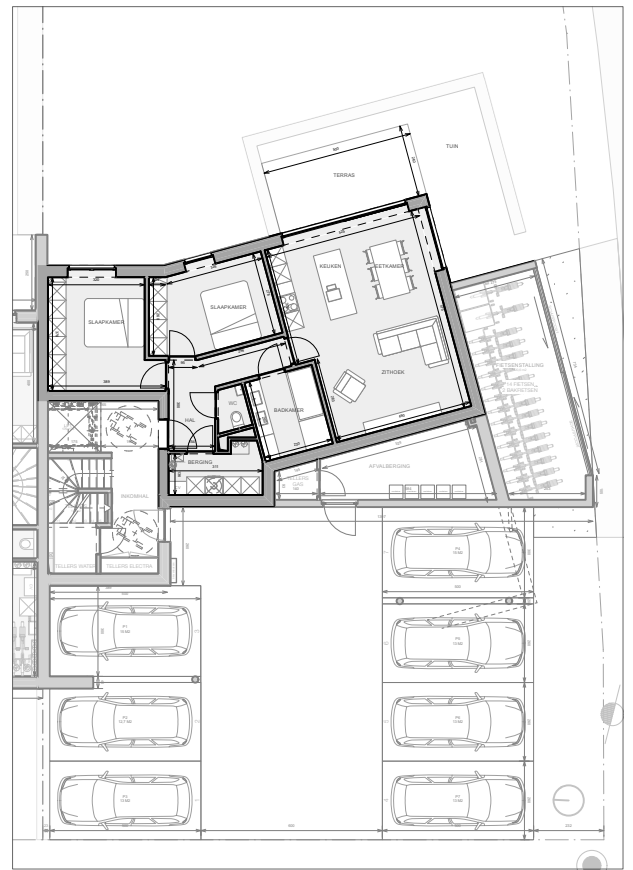

bruto oppervlakte 95,5 m<sup>2</sup>  
terras + tuin 12 + 24,8 m<sup>2</sup>  
aantal slaapkamers 2

Maten en meubilair zijn indicatief.

inplanting

LOT 36 bus 1  
gelijkvloers