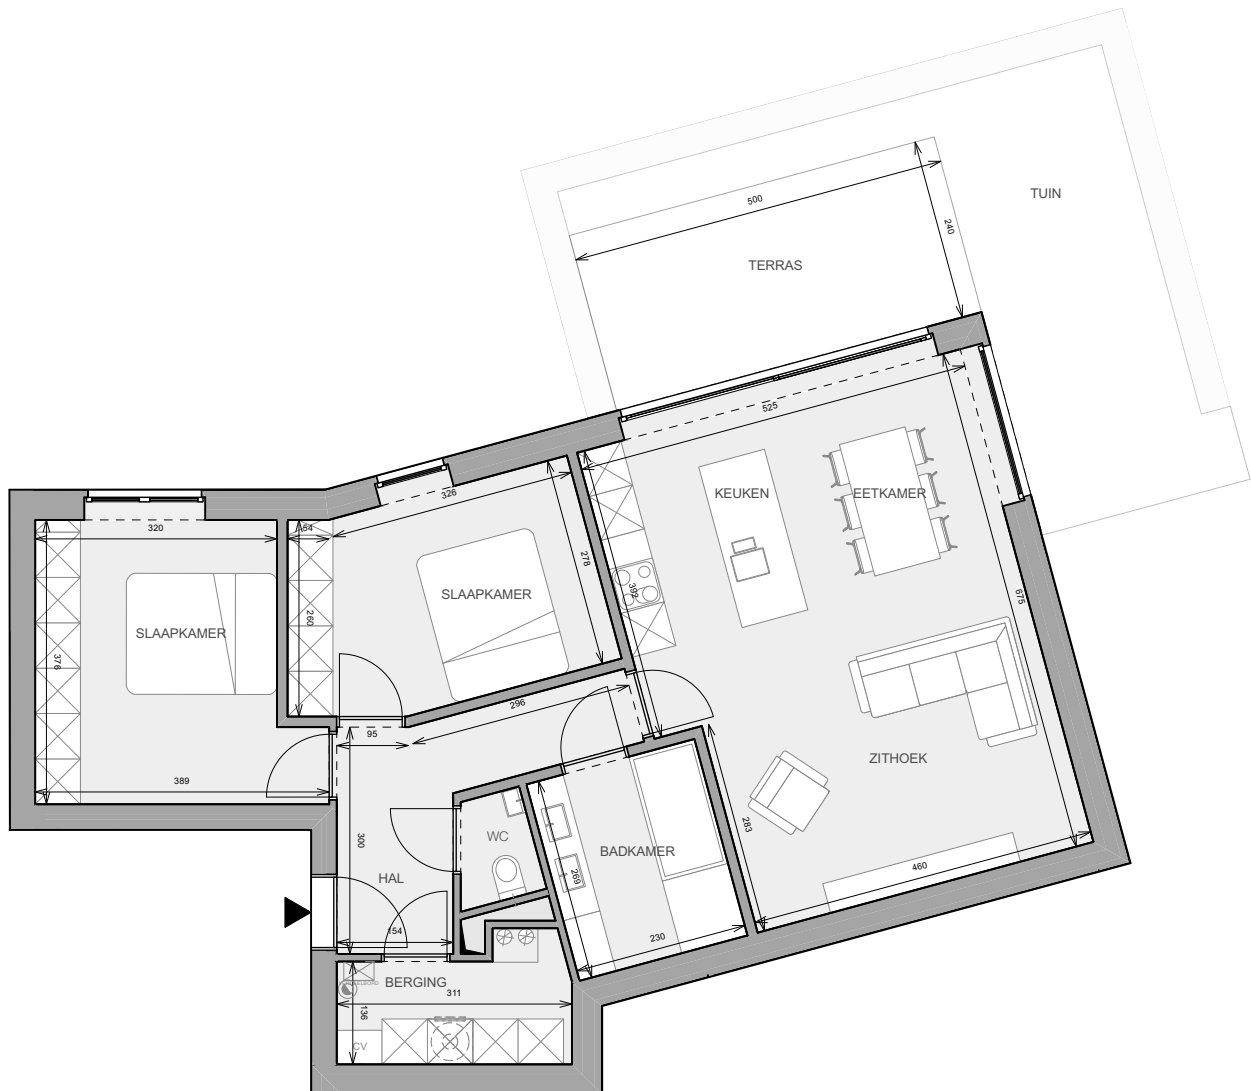

bruto oppervlakte 95,5 m<sup>2</sup>  
terras + tuin 12 + 24,8 m<sup>2</sup>  
aantal slaapkamers 2

Maten en meubilair zijn indicatief.

inplanting

LOT 36 bus 1  
gelijkvloers