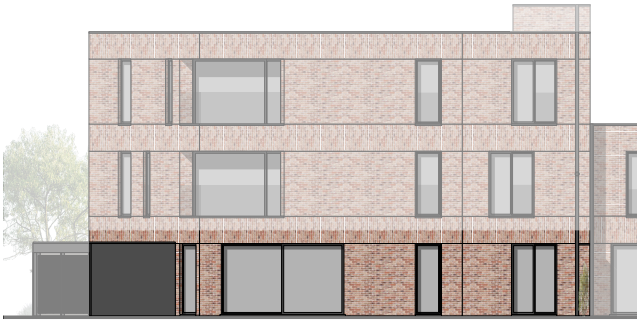

bruto oppervlakte 95,5 m<sup>2</sup>  
terras + tuin 12 + 24,8 m<sup>2</sup>  
aantal slaapkamers 2

Maten en meubilair zijn indicatief.

inplanting

LOT 36 bus 1  
gelijkvloers