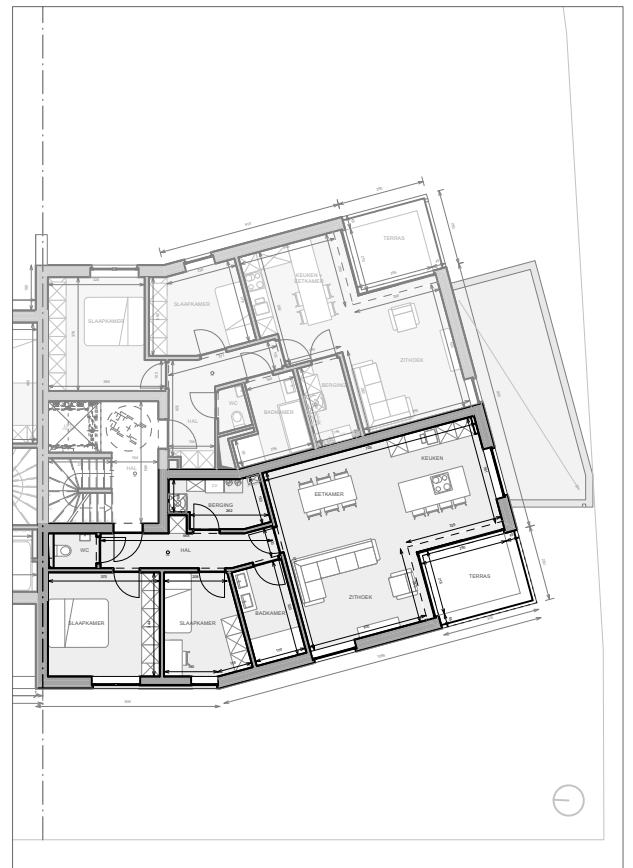

bruto oppervlakte 93 m<sup>2</sup>  
terras 8,6 m<sup>2</sup>  
aantal slaapkamers 2

Maten en meubilair zijn indicatief.

inplanting