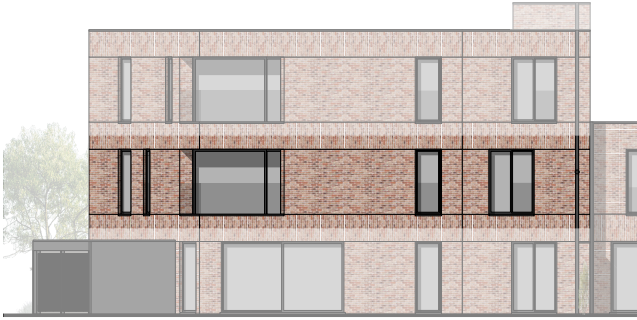

bruto oppervlakte 82,3 m²
 terras 7,7 m²
 aantal slaapkamers 2

Maten en meubilair zijn indicatief.

inplanting