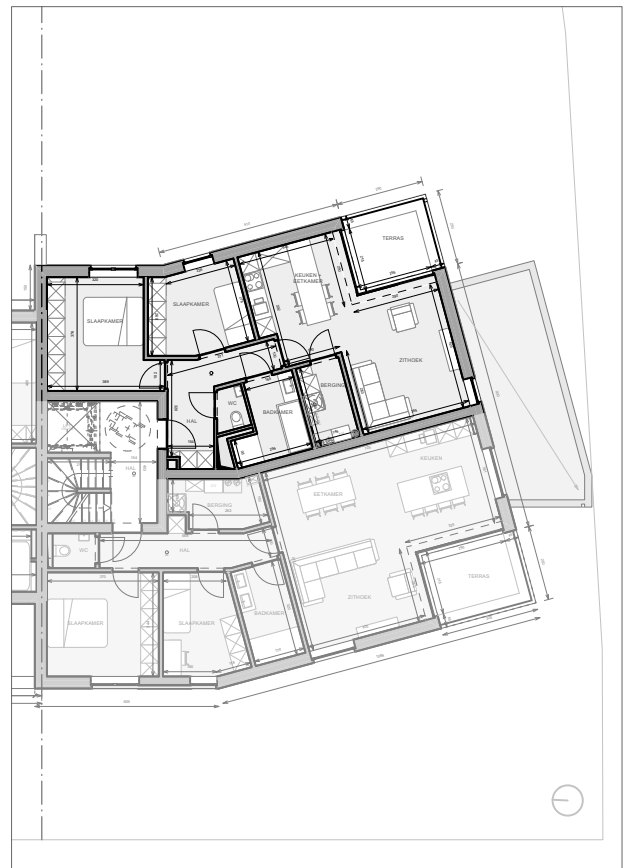

bruto oppervlakte 82,3 m²
 terras 7,7 m²
 aantal slaapkamers 2

Maten en meubilair zijn indicatief.

inplanting