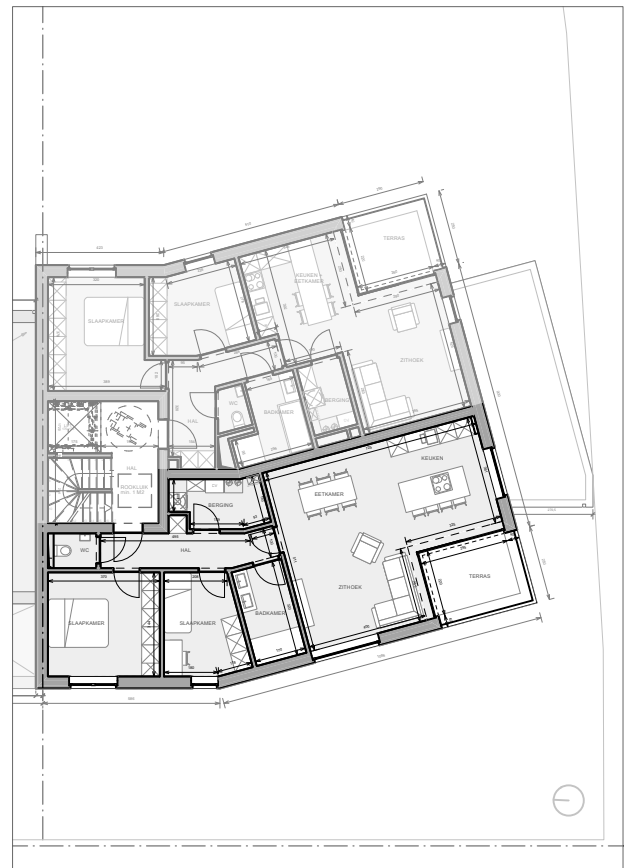

bruto oppervlakte 93,6 m²
terras 8,6 m²
aantal slaapkamers 2

Maten en meubilair zijn indicatief.

inplanting